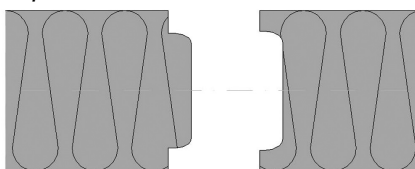

## DIMENSIONS

- Largeur: 1200 mm
- Longueur: 600 mm
- Épaisseur: 30 mm  $\rightarrow$  100 mm op stock
- Épaisseur: jusqu'à 120 mm et épaisseurs intermédiaires, sur demande

## FINITIONS DES BORDS

EUROWALL est pourvu d'une finition de bord rainuré et languetté sur les 4 côtés.

Épaisseur  $\leq 70 \text{ mm}$

A partir de 70 mm