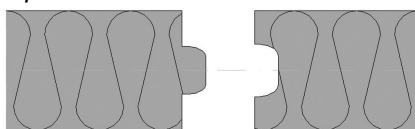

## CARACTÉRISTIQUES DU PRODUIT

- **Conductivité thermique  $\lambda_D$**  selon EN 12667: **0,023 W/mK**
- **Coefficient d'émissivité  $\epsilon = 0,1^*$**  (mur creux non ventilé)  
*\* Il faut seulement tenir compte avec cette valeur au cas où le panneau Eurowall est placé suivant la méthode décrite ci-dessus.*
- **Densité de la mousse**  
 $\pm 30 \text{ kg/m}^3$
- **Comportement mécanique**
  - Contrainte en compression à 10% de déformation:  
**CS(10/Y)120** selon EN 826  
 $\geq 120 \text{ kPa}$  ( $1,2 \text{ kg/cm}^2$ )
- **Résistance à la diffusion de vapeur d'eau  $\mu$**  de la mousse PUR:  
**50-100**
- **Revêtement**  
 Complexe multicouche de papier kraft et feuilles métalliques, de couleur gris terne, étanche au gaz.
- **Absorption d'eau à long terme WL(T)2** selon EN 12087: **< 2%**
- **Réaction au feu**
  - A1 selon AR 19/12/1997
  - Class 1 selon BS 476 part 7
  - Euroclass F selon EN 13501-1
- **Stabilité dimensionnelle DS(TH)4** selon EN 1604
  - Essai d'humidité 48 h:  $70^\circ\text{C}$ , 90% HR
  - Variation de la longueur:  $\leq 3\%$
  - Variation de la largeur:  $\leq 3\%$
  - Variation de l'épaisseur:  $\leq 8\%$

## DIMENSIONS

- Largeur: 1200 mm
- Longueur: 600 mm
- Épaisseur: 30 mm  $\rightarrow$  100 mm op stock
- Épaisseur: jusqu'à 120 mm et épaisseurs intermédiaires, sur demande

## FINITIONS DES BORDS

EUROWALL est pourvu d'une finition de bord rainuré et languetté sur les 4 côtés.

Épaisseur  $\leq 70 \text{ mm}$

A partir de 70 mm